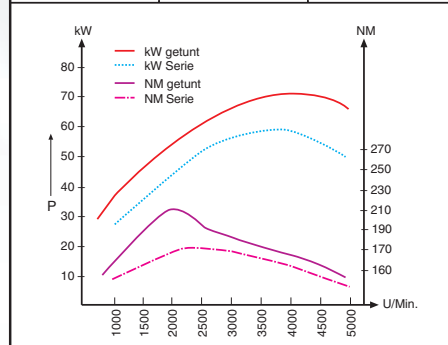

Abb. 10	Serie	Lexmaul
max. Leistung	96 kW	118 kW
Drehmoment	250 NM	350 NM

Abb. 11	Serie	Lexmaul
max. Leistung	110 kW	132 kW
Drehmoment	300 NM	350 NM

Abb. 12	Serie	Lexmaul
max. Leistung	74 kW	86 kW
Drehmoment	240 NM	290 NM

Abb. 13	Serie	Lexmaul
max. Leistung	92 kW	109 kW
Drehmoment	280 NM	340 NM

Abb. 14	Serie	Lexmaul
max. Leistung	59 kW	71 kW
Drehmoment	170 NM	210 NM

Abb. 15	Serie	Lexmaul
max. Leistung	74 kW	88 kW
Drehmoment	240 NM	300 NM