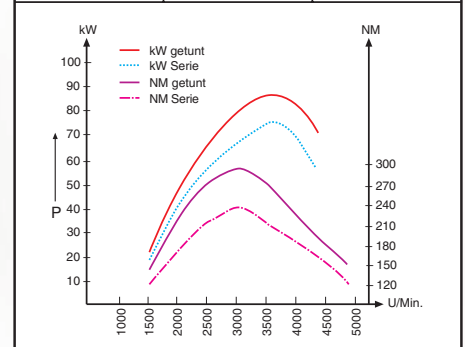

Abb. 7	Serie	Lexmaul
max. Leistung	85 kW	101 kW
Drehmoment	260 NM	320 NM

Abb. 8	Serie	Lexmaul
max. Leistung	88 kW	101/106 kW
Drehmoment	280 NM	330 NM

Abb. 9	Serie	Lexmaul
max. Leistung	92 kW	107 kW
Drehmoment	270 NM	320 NM

Abb. 10	Serie	Lexmaul
max. Leistung	96 kW	118 kW
Drehmoment	250 NM	350 NM

Abb. 11	Serie	Lexmaul
max. Leistung	110 kW	132 kW
Drehmoment	300 NM	350 NM

Abb. 12	Serie	Lexmaul
max. Leistung	74 kW	86 kW
Drehmoment	240 NM	290 NM