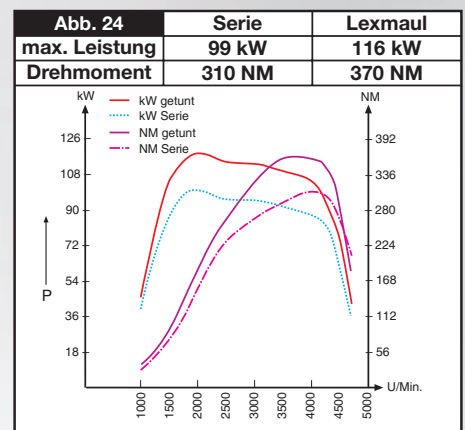

Abb. 10	Serie	Lexmaul
max. Leistung	96 kW	118 kW
Drehmoment	250 NM	350 NM

Abb. 11	Serie	Lexmaul
max. Leistung	110 kW	132 kW
Drehmoment	300 NM	350 NM

Abb. 12	Serie	Lexmaul
max. Leistung	74 kW	86 kW
Drehmoment	240 NM	290 NM

Abb. 13	Serie	Lexmaul
max. Leistung	92 kW	109 kW
Drehmoment	280 NM	340 NM

Abb. 14	Serie	Lexmaul
max. Leistung	59 kW	71 kW
Drehmoment	170 NM	210 NM

Abb. 15	Serie	Lexmaul
max. Leistung	74 kW	88 kW
Drehmoment	240 NM	300 NM