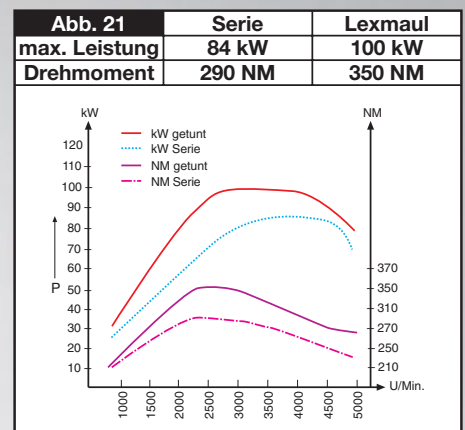

Abb. 10	Serie	Lexmaul
max. Leistung	96 kW	118 kW
Drehmoment	250 NM	350 NM

Abb. 11	Serie	Lexmaul
max. Leistung	110 kW	132 kW
Drehmoment	300 NM	350 NM

Abb. 12	Serie	Lexmaul
max. Leistung	74 kW	86 kW
Drehmoment	240 NM	290 NM

Abb. 13	Serie	Lexmaul
max. Leistung	92 kW	109 kW
Drehmoment	280 NM	340 NM

Abb. 14	Serie	Lexmaul
max. Leistung	59 kW	71 kW
Drehmoment	170 NM	210 NM

Abb. 15	Serie	Lexmaul
max. Leistung	74 kW	88 kW
Drehmoment	240 NM	300 NM