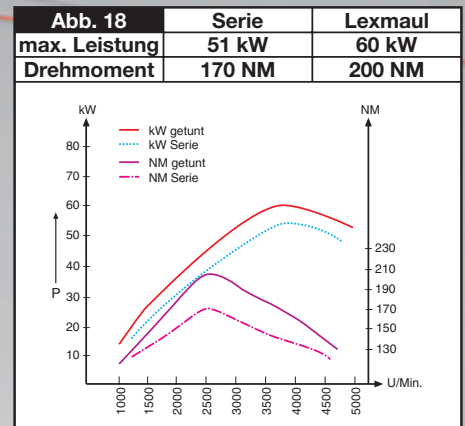

Abb. 10	Serie	Lexmaul
max. Leistung	96 kW	118 kW
Drehmoment	250 NM	350 NM

Abb. 11	Serie	Lexmaul
max. Leistung	110 kW	132 kW
Drehmoment	300 NM	350 NM

Abb. 12	Serie	Lexmaul
max. Leistung	74 kW	86 kW
Drehmoment	240 NM	290 NM

Abb. 13	Serie	Lexmaul
max. Leistung	92 kW	109 kW
Drehmoment	280 NM	340 NM

Abb. 14	Serie	Lexmaul
max. Leistung	59 kW	71 kW
Drehmoment	170 NM	210 NM

Abb. 15	Serie	Lexmaul
max. Leistung	74 kW	88 kW
Drehmoment	240 NM	300 NM