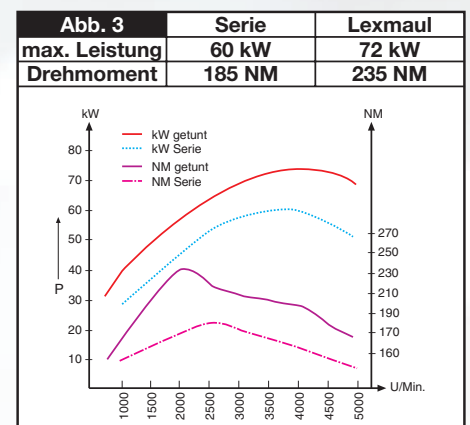

**2 Jahre  
Garantie auf das  
Modul**

Abb. 4	Serie	Lexmaul
max. Leistung	74 kW	86 kW
Drehmoment	205 NM	260 NM

Abb. 5	Serie	Lexmaul
max. Leistung	74 kW	86/87 kW
Drehmoment	230 NM	285 NM

Abb. 6	Serie	Lexmaul
max. Leistung	81 kW	99 kW
Drehmoment	250 NM	300 NM

Abb. 7	Serie	Lexmaul
max. Leistung	85 kW	101 kW
Drehmoment	260 NM	320 NM

Abb. 8	Serie	Lexmaul
max. Leistung	88 kW	101/106 kW
Drehmoment	280 NM	330 NM

Abb. 9	Serie	Lexmaul
max. Leistung	92 kW	107 kW
Drehmoment	270 NM	320 NM