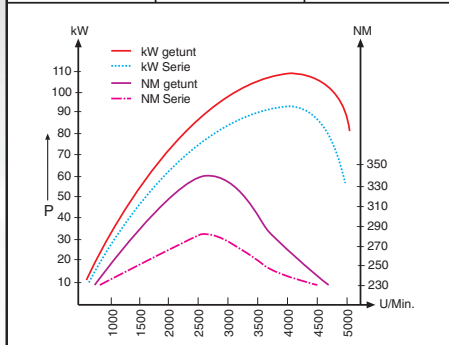

Abb. 10	Serie	Lexmaul
max. Leistung	96 kW	118 kW
Drehmoment	250 NM	350 NM

Abb. 11	Serie	Lexmaul
max. Leistung	110 kW	132 kW
Drehmoment	300 NM	350 NM

Abb. 12	Serie	Lexmaul
max. Leistung	74 kW	86 kW
Drehmoment	240 NM	290 NM

Abb. 13	Serie	Lexmaul
max. Leistung	92 kW	109 kW
Drehmoment	280 NM	340 NM

Abb. 14	Serie	Lexmaul
max. Leistung	59 kW	71 kW
Drehmoment	170 NM	210 NM

Abb. 15	Serie	Lexmaul
max. Leistung	74 kW	88 kW
Drehmoment	240 NM	300 NM