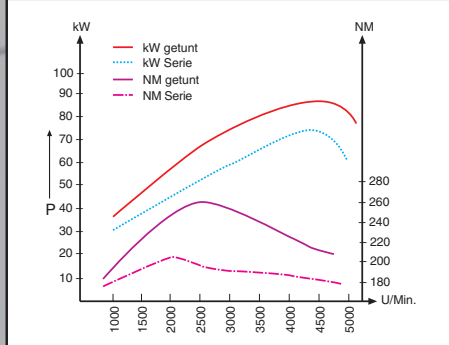

**2 Jahre  
Garantie auf das  
Modul**

Abb. 4	Serie	Lexmaul
max. Leistung	74 kW	86 kW
Drehmoment	205 NM	260 NM

Abb. 5	Serie	Lexmaul
max. Leistung	74 kW	86/87 kW
Drehmoment	230 NM	285 NM

Abb. 6	Serie	Lexmaul
max. Leistung	81 kW	99 kW
Drehmoment	250 NM	300 NM

Abb. 7	Serie	Lexmaul
max. Leistung	85 kW	101 kW
Drehmoment	260 NM	320 NM

Abb. 8	Serie	Lexmaul
max. Leistung	88 kW	101/106 kW
Drehmoment	280 NM	330 NM

Abb. 9	Serie	Lexmaul
max. Leistung	92 kW	107 kW
Drehmoment	270 NM	320 NM