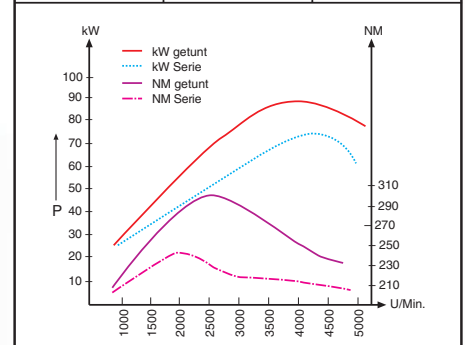

Abb. 10	Serie	Lexmaul
max. Leistung	96 kW	118 kW
Drehmoment	250 NM	350 NM

Abb. 11	Serie	Lexmaul
max. Leistung	110 kW	132 kW
Drehmoment	300 NM	350 NM

Abb. 12	Serie	Lexmaul
max. Leistung	74 kW	86 kW
Drehmoment	240 NM	290 NM

Abb. 13	Serie	Lexmaul
max. Leistung	92 kW	109 kW
Drehmoment	280 NM	340 NM

Abb. 14	Serie	Lexmaul
max. Leistung	59 kW	71 kW
Drehmoment	170 NM	210 NM

Abb. 15	Serie	Lexmaul
max. Leistung	74 kW	88 kW
Drehmoment	240 NM	300 NM