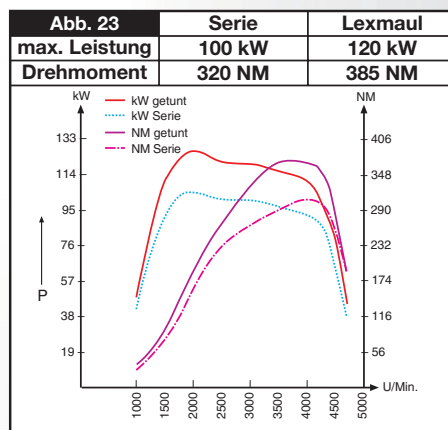

Abb. 10	Serie	Lexmaul
max. Leistung	96 kW	118 kW
Drehmoment	250 NM	350 NM

Abb. 11	Serie	Lexmaul
max. Leistung	110 kW	132 kW
Drehmoment	300 NM	350 NM

Abb. 12	Serie	Lexmaul
max. Leistung	74 kW	86 kW
Drehmoment	240 NM	290 NM

Abb. 13	Serie	Lexmaul
max. Leistung	92 kW	109 kW
Drehmoment	280 NM	340 NM

Abb. 14	Serie	Lexmaul
max. Leistung	59 kW	71 kW
Drehmoment	170 NM	210 NM

Abb. 15	Serie	Lexmaul
max. Leistung	74 kW	88 kW
Drehmoment	240 NM	300 NM