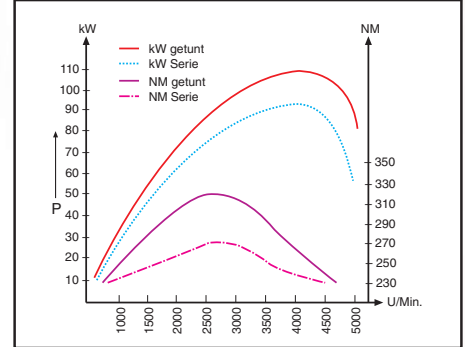

Abb. 7	Serie	Lexmaul
max. Leistung	85 kW	101 kW
Drehmoment	260 NM	320 NM

Abb. 8	Serie	Lexmaul
max. Leistung	88 kW	101/106 kW
Drehmoment	280 NM	330 NM

Abb. 9	Serie	Lexmaul
max. Leistung	92 kW	107 kW
Drehmoment	270 NM	320 NM