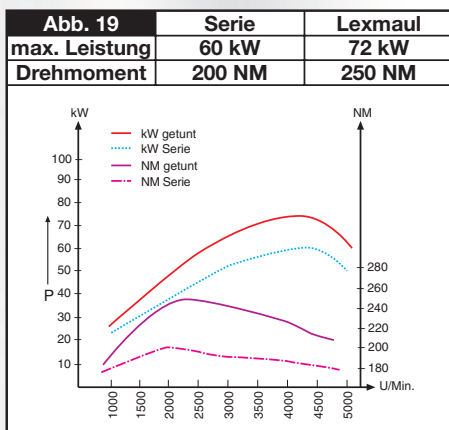

Abb. 10	Serie	Lexmaul
max. Leistung	96 kW	118 kW
Drehmoment	250 NM	350 NM

Abb. 11	Serie	Lexmaul
max. Leistung	110 kW	132 kW
Drehmoment	300 NM	350 NM

Abb. 12	Serie	Lexmaul
max. Leistung	74 kW	86 kW
Drehmoment	240 NM	290 NM

Abb. 13	Serie	Lexmaul
max. Leistung	92 kW	109 kW
Drehmoment	280 NM	340 NM

Abb. 14	Serie	Lexmaul
max. Leistung	59 kW	71 kW
Drehmoment	170 NM	210 NM

Abb. 15	Serie	Lexmaul
max. Leistung	74 kW	88 kW
Drehmoment	240 NM	300 NM