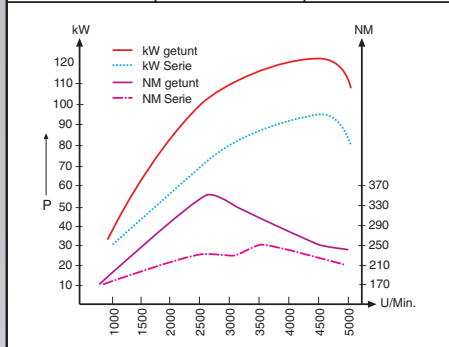

Abb. 7	Serie	Lexmaul
max. Leistung	85 kW	101 kW
Drehmoment	260 NM	320 NM

Abb. 8	Serie	Lexmaul
max. Leistung	88 kW	101/106 kW
Drehmoment	280 NM	330 NM

Abb. 9	Serie	Lexmaul
max. Leistung	92 kW	107 kW
Drehmoment	270 NM	320 NM

Abb. 10	Serie	Lexmaul
max. Leistung	96 kW	118 kW
Drehmoment	250 NM	350 NM

Abb. 11	Serie	Lexmaul
max. Leistung	110 kW	132 kW
Drehmoment	300 NM	350 NM

Abb. 12	Serie	Lexmaul
max. Leistung	74 kW	86 kW
Drehmoment	240 NM	290 NM