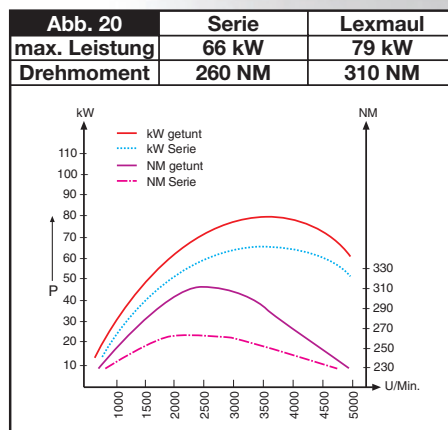

Abb. 10	Serie	Lexmaul
max. Leistung	96 kW	118 kW
Drehmoment	250 NM	350 NM

Abb. 11	Serie	Lexmaul
max. Leistung	110 kW	132 kW
Drehmoment	300 NM	350 NM

Abb. 12	Serie	Lexmaul
max. Leistung	74 kW	86 kW
Drehmoment	240 NM	290 NM

Abb. 13	Serie	Lexmaul
max. Leistung	92 kW	109 kW
Drehmoment	280 NM	340 NM

Abb. 14	Serie	Lexmaul
max. Leistung	59 kW	71 kW
Drehmoment	170 NM	210 NM

Abb. 15	Serie	Lexmaul
max. Leistung	74 kW	88 kW
Drehmoment	240 NM	300 NM