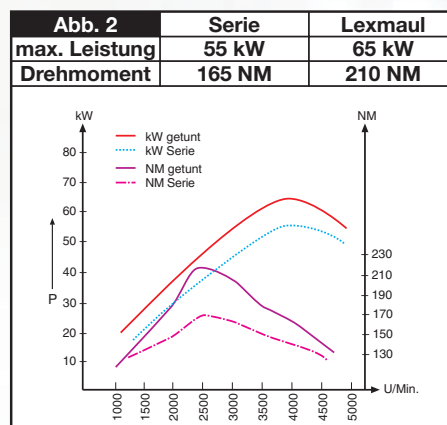

**2 Jahre  
Garantie auf das  
Modul**

Abb. 4	Serie	Lexmaul
max. Leistung	74 kW	86 kW
Drehmoment	205 NM	260 NM

Abb. 5	Serie	Lexmaul
max. Leistung	74 kW	86/87 kW
Drehmoment	230 NM	285 NM

Abb. 6	Serie	Lexmaul
max. Leistung	81 kW	99 kW
Drehmoment	250 NM	300 NM

Abb. 7	Serie	Lexmaul
max. Leistung	85 kW	101 kW
Drehmoment	260 NM	320 NM

Abb. 8	Serie	Lexmaul
max. Leistung	88 kW	101/106 kW
Drehmoment	280 NM	330 NM

Abb. 9	Serie	Lexmaul
max. Leistung	92 kW	107 kW
Drehmoment	270 NM	320 NM