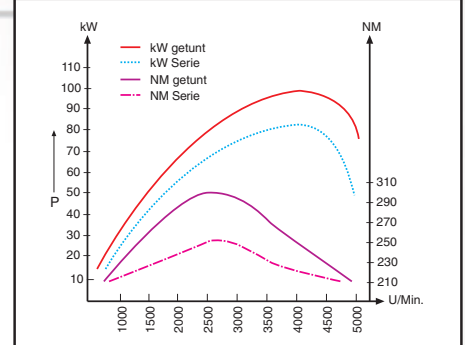

**2 Jahre  
Garantie auf das  
Modul**

Abb. 4	Serie	Lexmaul
max. Leistung	74 kW	86 kW
Drehmoment	205 NM	260 NM

Abb. 5	Serie	Lexmaul
max. Leistung	74 kW	86/87 kW
Drehmoment	230 NM	285 NM

Abb. 6	Serie	Lexmaul
max. Leistung	81 kW	99 kW
Drehmoment	250 NM	300 NM