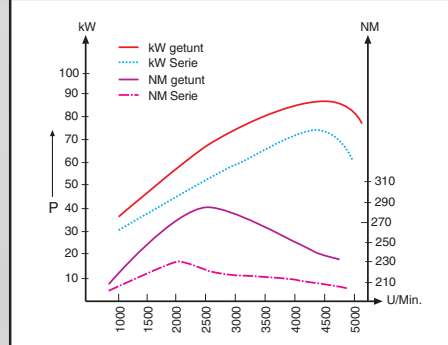

**2 Jahre  
Garantie auf das  
Modul**

Abb. 4	Serie	Lexmaul
max. Leistung	74 kW	86 kW
Drehmoment	205 NM	260 NM

Abb. 5	Serie	Lexmaul
max. Leistung	74 kW	86/87 kW
Drehmoment	230 NM	285 NM

Abb. 6	Serie	Lexmaul
max. Leistung	81 kW	99 kW
Drehmoment	250 NM	300 NM

Abb. 7	Serie	Lexmaul
max. Leistung	85 kW	101 kW
Drehmoment	260 NM	320 NM

Abb. 8	Serie	Lexmaul
max. Leistung	88 kW	101/106 kW
Drehmoment	280 NM	330 NM

Abb. 9	Serie	Lexmaul
max. Leistung	92 kW	107 kW
Drehmoment	270 NM	320 NM