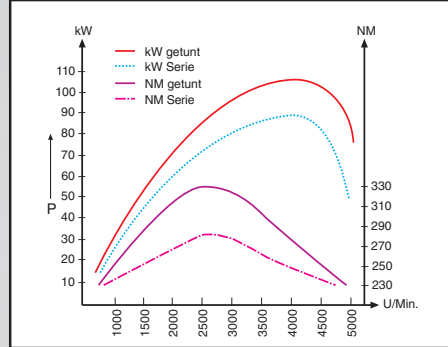

Abb. 7	Serie	Lexmaul
max. Leistung	85 kW	101 kW
Drehmoment	260 NM	320 NM

Abb. 8	Serie	Lexmaul
max. Leistung	88 kW	101/106 kW
Drehmoment	280 NM	330 NM

Abb. 9	Serie	Lexmaul
max. Leistung	92 kW	107 kW
Drehmoment	270 NM	320 NM