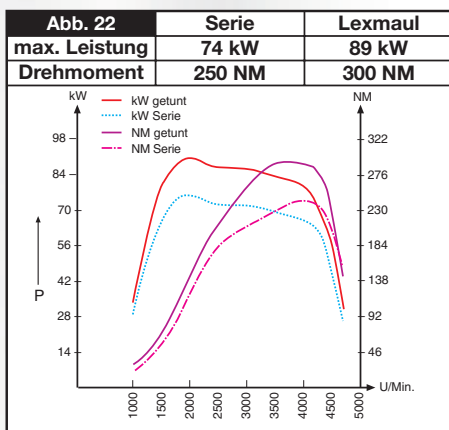

Abb. 10	Serie	Lexmaul
max. Leistung	96 kW	118 kW
Drehmoment	250 NM	350 NM

Abb. 11	Serie	Lexmaul
max. Leistung	110 kW	132 kW
Drehmoment	300 NM	350 NM

Abb. 12	Serie	Lexmaul
max. Leistung	74 kW	86 kW
Drehmoment	240 NM	290 NM

Abb. 13	Serie	Lexmaul
max. Leistung	92 kW	109 kW
Drehmoment	280 NM	340 NM

Abb. 14	Serie	Lexmaul
max. Leistung	59 kW	71 kW
Drehmoment	170 NM	210 NM

Abb. 15	Serie	Lexmaul
max. Leistung	74 kW	88 kW
Drehmoment	240 NM	300 NM