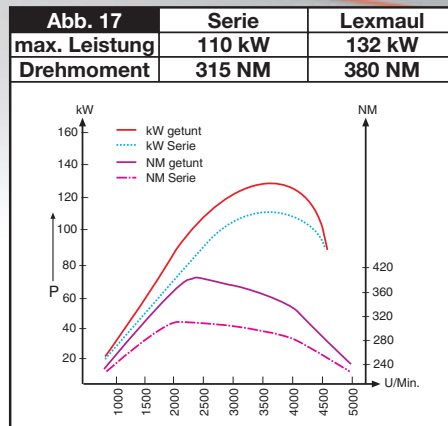

Abb. 10	Serie	Lexmaul
max. Leistung	96 kW	118 kW
Drehmoment	250 NM	350 NM

Abb. 11	Serie	Lexmaul
max. Leistung	110 kW	132 kW
Drehmoment	300 NM	350 NM

Abb. 12	Serie	Lexmaul
max. Leistung	74 kW	86 kW
Drehmoment	240 NM	290 NM

Abb. 13	Serie	Lexmaul
max. Leistung	92 kW	109 kW
Drehmoment	280 NM	340 NM

Abb. 14	Serie	Lexmaul
max. Leistung	59 kW	71 kW
Drehmoment	170 NM	210 NM

Abb. 15	Serie	Lexmaul
max. Leistung	74 kW	88 kW
Drehmoment	240 NM	300 NM