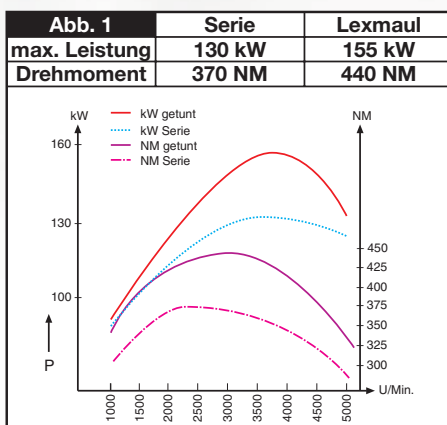

**2 Jahre  
Garantie auf das  
Modul**

Abb. 4	Serie	Lexmaul
max. Leistung	74 kW	86 kW
Drehmoment	205 NM	260 NM

Abb. 5	Serie	Lexmaul
max. Leistung	74 kW	86/87 kW
Drehmoment	230 NM	285 NM

Abb. 6	Serie	Lexmaul
max. Leistung	81 kW	99 kW
Drehmoment	250 NM	300 NM

Abb. 7	Serie	Lexmaul
max. Leistung	85 kW	101 kW
Drehmoment	260 NM	320 NM

Abb. 8	Serie	Lexmaul
max. Leistung	88 kW	101/106 kW
Drehmoment	280 NM	330 NM

Abb. 9	Serie	Lexmaul
max. Leistung	92 kW	107 kW
Drehmoment	270 NM	320 NM