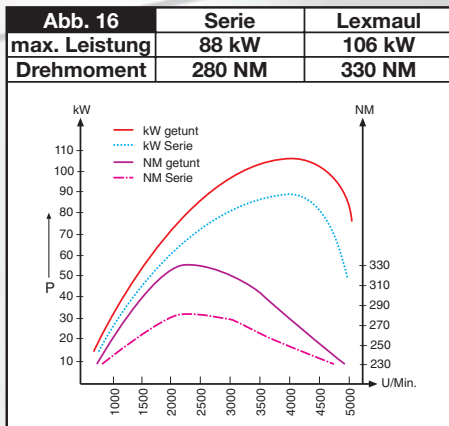

Abb. 10	Serie	Lexmaul
max. Leistung	96 kW	118 kW
Drehmoment	250 NM	350 NM

Abb. 11	Serie	Lexmaul
max. Leistung	110 kW	132 kW
Drehmoment	300 NM	350 NM

Abb. 12	Serie	Lexmaul
max. Leistung	74 kW	86 kW
Drehmoment	240 NM	290 NM

Abb. 13	Serie	Lexmaul
max. Leistung	92 kW	109 kW
Drehmoment	280 NM	340 NM

Abb. 14	Serie	Lexmaul
max. Leistung	59 kW	71 kW
Drehmoment	170 NM	210 NM

Abb. 15	Serie	Lexmaul
max. Leistung	74 kW	88 kW
Drehmoment	240 NM	300 NM