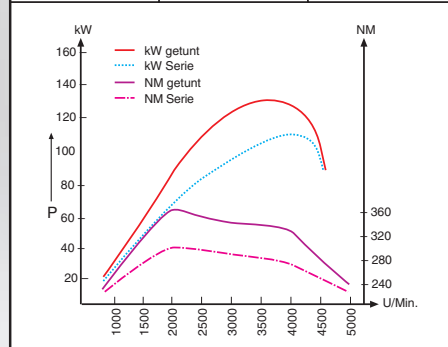

Abb. 7	Serie	Lexmaul
max. Leistung	85 kW	101 kW
Drehmoment	260 NM	320 NM

Abb. 8	Serie	Lexmaul
max. Leistung	88 kW	101/106 kW
Drehmoment	280 NM	330 NM

Abb. 9	Serie	Lexmaul
max. Leistung	92 kW	107 kW
Drehmoment	270 NM	320 NM

Abb. 10	Serie	Lexmaul
max. Leistung	96 kW	118 kW
Drehmoment	250 NM	350 NM

Abb. 11	Serie	Lexmaul
max. Leistung	110 kW	132 kW
Drehmoment	300 NM	350 NM

Abb. 12	Serie	Lexmaul
max. Leistung	74 kW	86 kW
Drehmoment	240 NM	290 NM

Abb. 13	Serie	Lexmaul
max. Leistung	92 kW	109 kW
Drehmoment	280 NM	340 NM

Abb. 14	Serie	Lexmaul
max. Leistung	59 kW	71 kW
Drehmoment	170 NM	210 NM

Abb. 15	Serie	Lexmaul
max. Leistung	74 kW	88 kW
Drehmoment	240 NM	300 NM