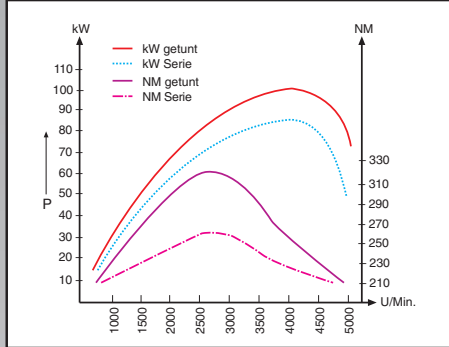

Abb. 7	Serie	Lexmaul
max. Leistung	85 kW	101 kW
Drehmoment	260 NM	320 NM

Abb. 8	Serie	Lexmaul
max. Leistung	88 kW	101/106 kW
Drehmoment	280 NM	330 NM

Abb. 9	Serie	Lexmaul
max. Leistung	92 kW	107 kW
Drehmoment	270 NM	320 NM